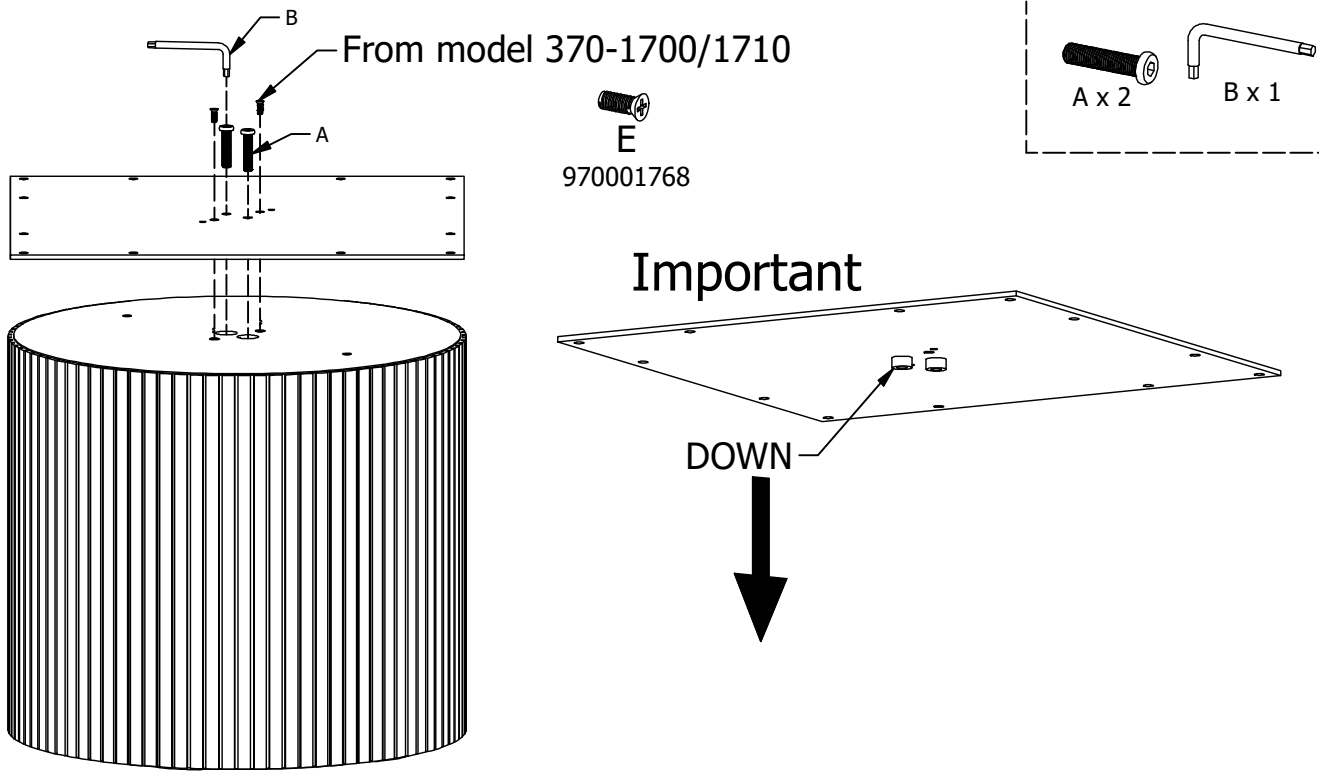

FIG. 2

FIG. 3

DK Ved reklamation oplyses følgende:
D Im Reklamationsfall, bitte folgendes erläutern:
US In case of claims, please state the following:
F En cas de réclamation, veuillez indiquer:
NL Bij service volgene mededelen
E En caso de reclamación, indicar lo siguiente:
P No caso de reclamação, por favor indique o seguinte:
JP お気づきの点等ございましたら、以下の点をお知らせください。

Example!