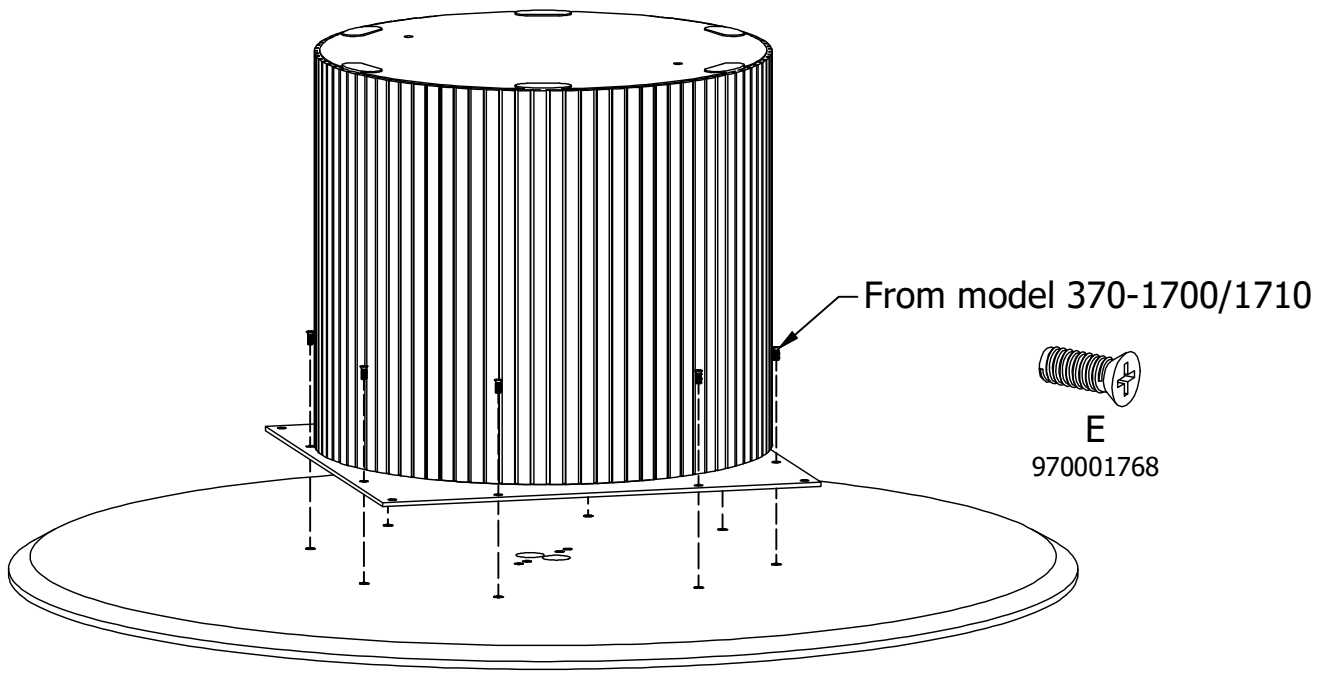

FIG. 2

FIG. 3

DK Ved reklamation oplyses følgende:
D Im Reklamationsfall, bitte folgendes erläutern:
US In case of claims, please state the following:
F En cas de réclamation, veuillez indiquer:
NL Bij service volgene mededelen
E En caso de reclamación, indicar lo siguiente:
P No caso de reclamação, por favor indique o seguinte:
JP お気づきの点等ございましたら、以下の点をお知らせください。

Example!